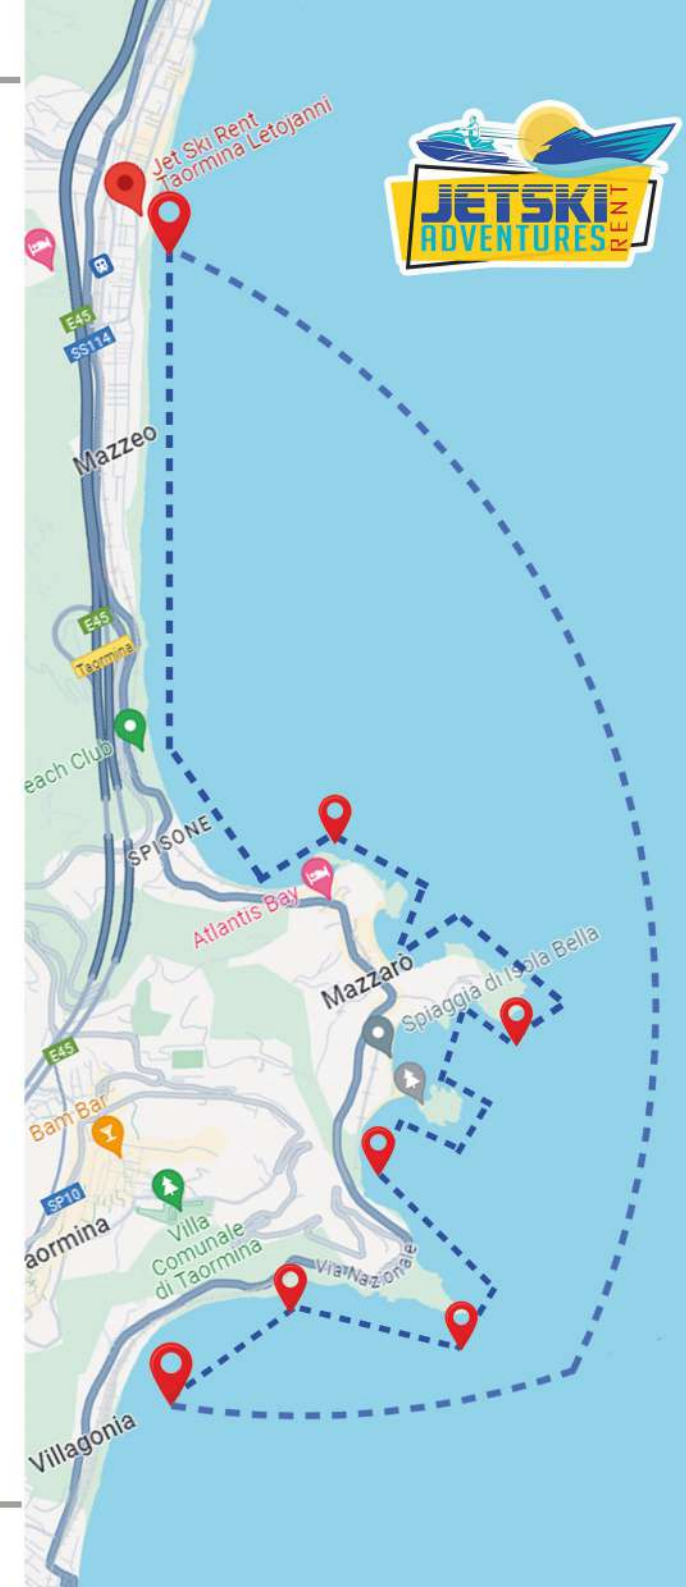

Visitando le grotte e tutte le baie di taormina:

Prezzo:
1 Jetski - € 150
**minimo 2 jetski*
Durata: 1h 30 min

ISOLA BELLA

CAPO TAORMINA

VISTA ETNA DAL MARE

GROTTA AZZURA

GROTTA DELL'AMORE

ROCCIA ELEFANTE